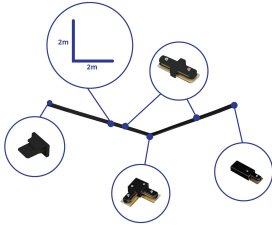

Technische Daten Bright Choice Rail Set 1-Phasen L 2 x 2 Meter Schwarz |incl. Abschlusskappe, Stromanschluss und L -Verbinder

[Produkt ansehen](#)

Technische Daten

Artikelnummer	254106
EAN	8719157064828
Marke	Bright Choice
Herstellername	Complete L shaped 1-Phase Track Set Black – 2 x 2 meter incl. End Cap, Power Connector and L -Conne
Menge in der Originalverpackung	1
Budgetlight All-in Garantie	3 Jahre

Technische Informationen

Sockelfarbe	Schwarz
Produkttyp	Zubehör - 1-Phasen-Schiene

Masse

Länge (mm)	1000
Höhe (mm)	20
Breite (mm)	14

Warum BudgetLight?

Sensorinformationen die **besten Preise** bis zu **7 Jahre Garantie**

Sensortyp einfacher **Rücksende** **effiziente LEDs**