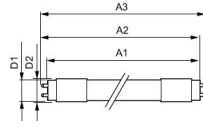

Technische Daten Philips LED Tube T8  
CorePro (UN) Ultra Output 23W 3500lm - 840  
Kaltweiß | 150cm Ersatz Für 58W

[Produkt ansehen](#)

## Masse

Länge	150cm
Länge (mm)	1514
Durchmesser (mm)	28