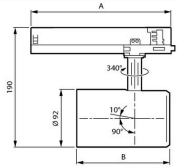

Trafe	Flux	CCT	Optic	A (mm)
PSU	205	840	HNB/HMB/HVBR/HVBR/HOVL/HHOVL	158
	495	PW930	NB/MB/WB/VVBR/OVL	162
DA				251
DA.VLC			All	253
WA				224