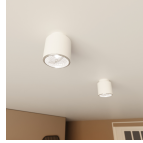

Caractéristiques Emibig Plafonnier Nano Acier Blanc | Convient pour 1x GU10 (AR111) - Max 12W

[Voir le produit](#)

Informations Générales

| | |
|-----------------------------|------------------------------|
| Réf. | 260000 |
| EAN | 5901738886445 |
| Marque | Emibig |
| Nom du fabricant | NANO 1 WHITE |
| Budgetlight Garantie Totale | 5 ans |
| Domaine d'application | Salon, Décoratif, Hôtellerie |

Informations de l'appareil

| | |
|----------------------|---------------------------------------|
| Indice de Protection | IP20 – Quasi-résistant à la poussière |
| Couleur du Luminaire | Blanc |
| Logement | Acier |
| Product Serie | Nano |