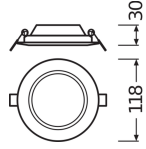

Distance [m]	Cone diameter [m]	Beam angle [°]	Beam angle [°]
0.5	1.32	92.9°	93.1°
1.0	2.64	92.9°	93.1°
1.5	3.97	92.9°	93.1°
2.0	5.29	92.9°	93.1°
2.5	6.61	92.9°	93.1°
3.0	7.93	92.9°	93.1°

Distance [m] Cone diameter [m] Beam angle [°]
--- C90C180 (Half beam angle [°]: 180.0°)
--- C90C270 (Half beam angle [°]: 180.0°)

Facteur de puissance	>0.50
UGR	< 28 - pour les couloirs et les locaux de stockage
Couverture Optique	PC (Polycarbonate)
Référence Article	Spot Encastrable LED

Informations de l'appareil

Montage	Encastré
Place nécessaire (mm)	105
Indice de Protection	IP20 – Quasi-résistant à la poussière
Protection Impacts	IK03
Température de Fonctionnement	De -20 à + 50
Logement	PC (Polycarbonate)
Couleur du Luminaire	Blanc
Connexion du Luminaire	PI [Push-in connector 2-pole]
Product Serie	DOWNLIGHT SLIM

Dimensions

Hauteur (mm)	30
Diamètre (mm)	118

Informations du capteur

Type de capteur Pas de détecteur

Pourquoi choisir Budgetlight?

Prix bas garantis

Jusqu'à **7 ans de garantie**

Retours faciles jusqu'à **14 jours**